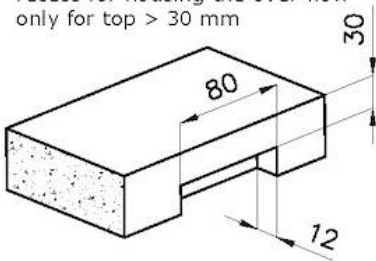

Dimensioni 540 x 440 mm

Misura vasca 500 x 400 mm

Larghezza 54 cm

Foro incasso Vedi scheda tecnica

Numero vasche 1 vasca

Dotazioni standard Ganci di fissaggio, guarnizione, piletta, troppo-pieno e sifone, Imballo in scatola

Gocciolatoio No

Fori Mixer Nessun foro di serie

Piletta Piletta SPACE 3,5"

DATI TECNICI

8100 617
POSIZIONATA A FILO VASCA / EDGE POSITIONING

8100 617
POSIZIONATA SUL FONDO / BOTTOM POSITIONING

intaglio per il troppo-pieno
solo con top > 30 mm
recess for housing the over-flow
only for top > 30 mm