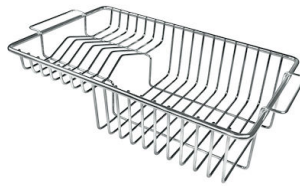

VASCA A RAGGIO STRETTO

Vasche con forme squadrate dal design moderno e con aumentata capienza. Per un'estetica minimal coniugata con la massima praticità.

VASCA PROFONDA

Vasche che raggiungono una profondità importante, oltre i 20 cm, grazie alla evoluta tecnologia produttiva, che offrono grande capienza e praticità in tutte le operazioni di lavaggio.

Gocciolatoio No

Fori Mixer Nessun foro di serie

Piletta Piletta SPACE 3,5"

DATI TECNICI

8100 617
POSIZIONATA A FILO VASCA / EDGE POSITIONING

8100 617
POSIZIONATA SUL FONDO / BOTTOM POSITIONING

intaglio per il troppo-pieno
solo con top > 30 mm
recess for housing the over-flow
only for top > 30 mm

GALLERIA FOTOGRAFICA

IN DOTAZIONE

Griglia Black
8100 617

ACCESSORI OPZIONALI

Cestello portapiatti inox
8100 303

* solo in abbinamento con l'accessorio
8644 101

Cestello portapiatti inox
8100 201

**Kit grattugia con supporto per
anello e vassoio di raccolta alimenti**

8159 101

* solo in abbinamento con l'accessorio
8644 101

Tagliere in cristallo
8631 300

Tagliere in HDPE
8657 001

Tagliere Twin in HDPE
8644 101

**Tagliere Twin in legno Iroko con
vaschetta scolapasta in acciaio inox**
8644 044