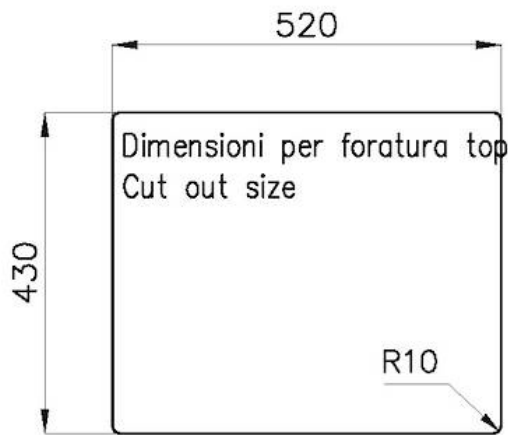

Dimensioni 540 x 440 mm

Misura vasca 500 x 400 mm

Larghezza 54 cm

Foro incasso Vedi scheda tecnica

Numero vasche 1 vasca

Dotazioni standard Ganci di fissaggio, guarnizione, piletta, troppo-pieno e sifone, Imballo in scatola

Gocciolatoio No

Fori Mixer Nessun foro di serie

Piletta Piletta SPACE 3,5"

DATI TECNICI

8100 617
POSIZIONATA A FILO VASCA / EDGE POSITIONING

8100 617
POSIZIONATA SUL FONDO / BOTTOM POSITIONING

intaglio per il troppo-pieno
solo con top > 30 mm
recess for housing the over-flow
only for top > 30 mm