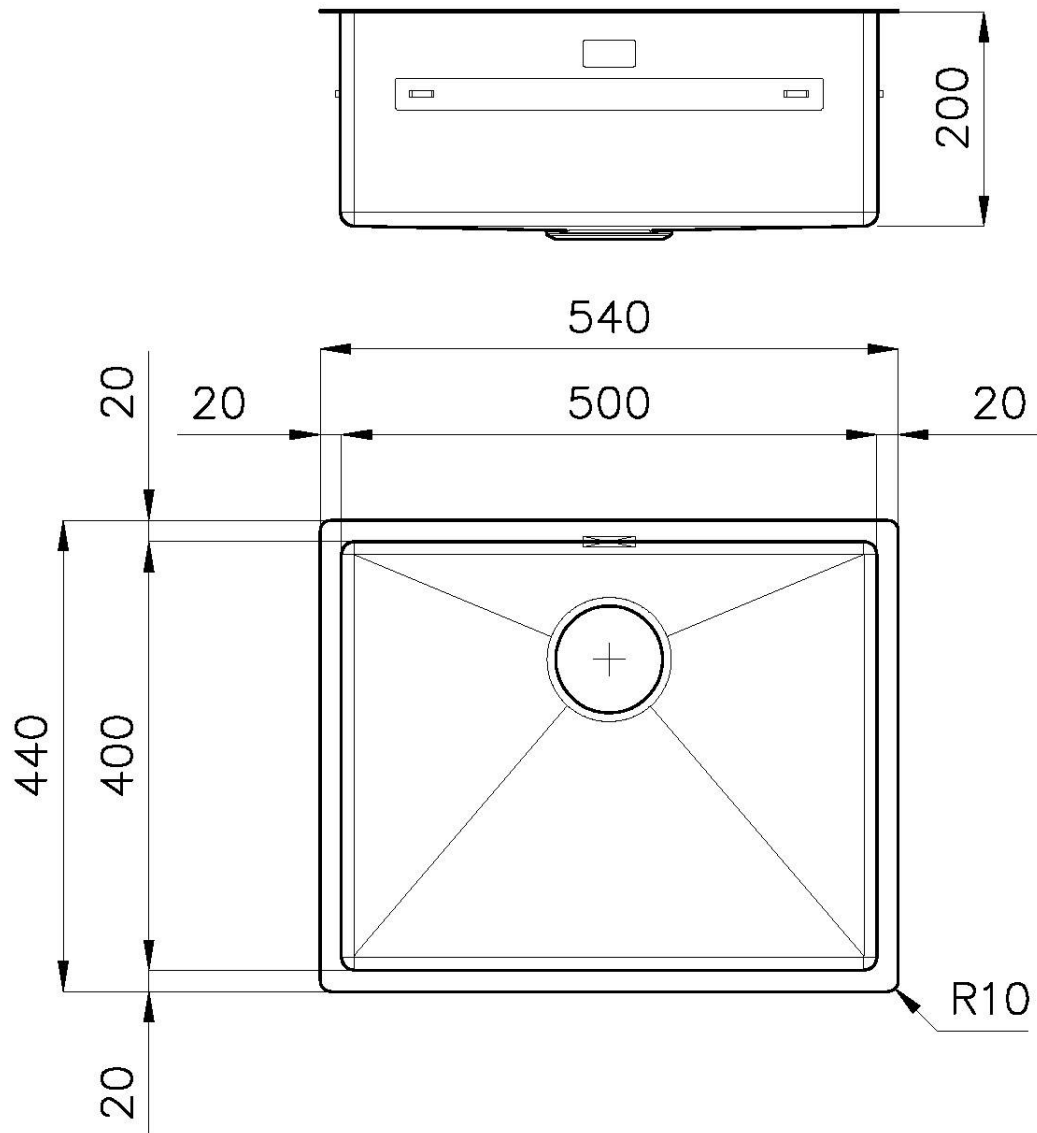

LAVELLI DI SPESSORE

Acciaio spesso 1 mm. Uno spessore importante che garantisce la massima robustezza per lavelli che non conoscono i segni del tempo.

TROPPO PIENO PERIMETRALE

Il troppo/pieno è una sicurezza sempre presente sui lavelli Foster che impedisce il traboccare dell'acqua dalla vasca in caso di dimenticanze. La soluzione a scarico perimetrale migliora l'estetica grazie alla forma squadrata ed essenziale.

VASCA A RAGGIO STRETTO

Vasche con forme squadrate dal design moderno e con aumentata capienza. Per un'estetica minimal coniugata con la massima praticità.

VASCA PROFONDA

Vasche che raggiungono una profondità importante, oltre i 20 cm, grazie alla evoluta tecnologia produttiva, che offrono grande capienza e praticità in tutte le operazioni di lavaggio.

Dimensioni 540 x 440 mm

Misura vasca 500 x 400 mm

Larghezza 54 cm

Foro incasso Vedi scheda tecnica

Numero vasche 1 vasca

Dotazioni standard Ganci di fissaggio, guarnizione, piletta, troppo-pieno e sifone, Imballo in scatola

Gocciolatoio No

Fori Mixer Nessun foro di serie

Piletta Piletta SPACE 3,5"

DATI TECNICI

8100 617
POSIZIONATA A FILO VASCA / EDGE POSITIONING

8100 617
POSIZIONATA SUL FONDO / BOTTOM POSITIONING

intaglio per il troppo-pieno
solo con top > 30 mm
recess for housing the over-flow
only for top > 30 mm