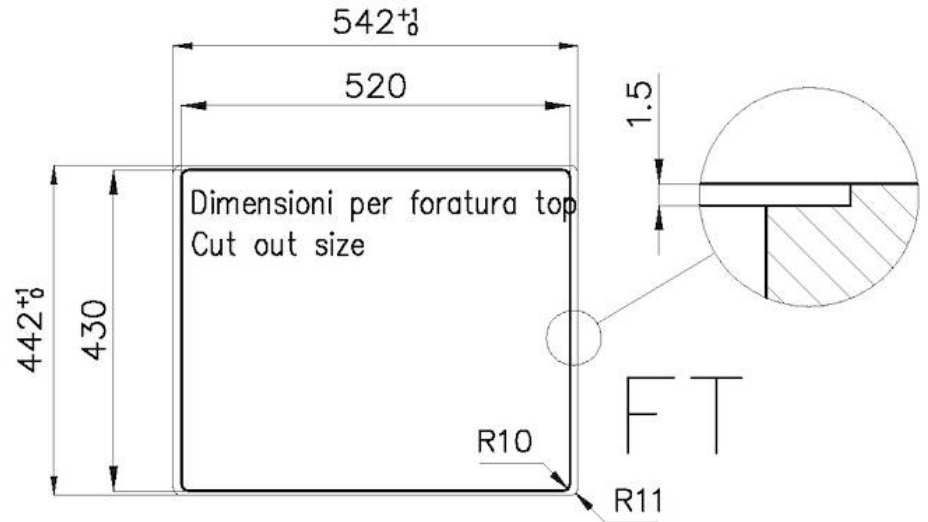

Dimensioni 540 x 440 mm

Misura vasca 500 x 400 mm

Larghezza 54 cm

Foro incasso Vedi scheda tecnica

Numero vasche 1 vasca

Dotazioni standard Ganci di fissaggio, guarnizione, piletta, troppo-pieno e sifone, Imballo in scatola

Gocciolatoio No

Fori Mixer Nessun foro di serie

Piletta Piletta SPACE 3,5"

DATI TECNICI

8100 617
POSIZIONATA A FILO VASCA / EDGE POSITIONING

8100 617
POSIZIONATA SUL FONDO / BOTTOM POSITIONING

intaglio per il troppo-pieno
solo con top > 30 mm
recess for housing the over-flow
only for top > 30 mm