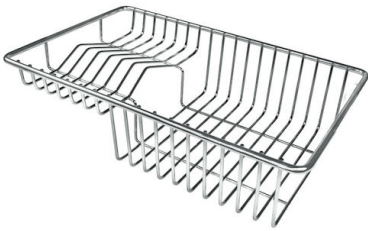

VASCA A RAGGIO STRETTO

Vasche con forme squadrate dal design moderno e con aumentata capienza. Per un'estetica minimal coniugata con la massima praticità.

VASCA PROFONDA

Vasche che raggiungono una profondità importante, oltre i 20 cm, grazie alla evoluta tecnologia produttiva, che offrono grande capienza e praticità in tutte le operazioni di lavaggio.

Gocciolatoio No

Fori Mixer Nessun foro di serie

Piletta Piletta SPACE 3,5"

DATI TECNICI

8100 617
POSIZIONATA A FILO VASCA / EDGE POSITIONING

8100 617
POSIZIONATA SUL FONDO / BOTTOM POSITIONING

intaglio per il troppo-pieno
solo con top > 30 mm
recess for housing the over-flow
only for top > 30 mm

GALLERIA FOTOGRAFICA

IN DOTAZIONE

Griglia Black
8100 617

ACCESSORI OPZIONALI

Cestello portapiatti inox
8100 303

* solo in abbinamento con l'accessorio
8644 101

Cestello portapiatti inox
8100 201

**Kit grattugia con supporto per
anello e vassoio di raccolta alimenti**

8159 101

* solo in abbinamento con l'accessorio
8644 101

Tagliere in cristallo
8631 300

Tagliere in HDPE
8657 001

Tagliere Twin in HDPE
8644 101

**Tagliere Twin in legno Iroko con
vaschetta scolapasta in acciaio inox**
8644 044